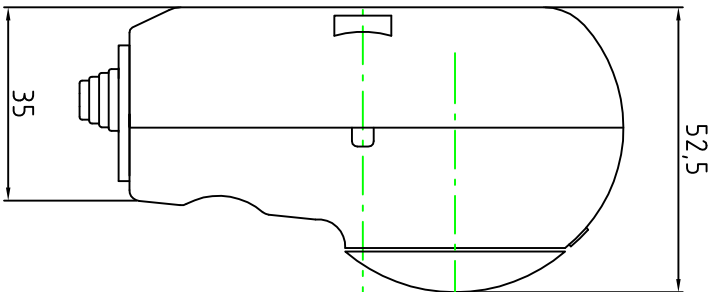

ETICHETTA INDELEBILE PER RIFERIMENTO UNICO

DATI TECNICI - TECHNICAL DATA

SCALA RANGE:	0/90°C
DIFFERENZIALE / DIFFERENTIAL:	4 ± 2,5°C
TOLL. VALORI F.S.	± 3°C
CAPILLARE / CAPILLARY:	MM 1500 RAME / COPPER OR INOX CAPILLARY
INVOLUCRO MANOPOLA / CASE:	LIGHT BLUE PANTONE 2995C
SERIGRAFIA / DIAL:	RED KNOB - WHITE NUMBERS
PORTATA CONTATTI / BREAKING CAPACITY:	C1 15(2,5)A 400 VAC - C2 2,5(0,4)A 400 VAC
MINIMUM CORRENT:	200 mA
INSULATION RESISTANCE:	> 100 M ohm
TEST DI VITA / LIFE OF PRODUCT:	100.000 CICLI / CYCLES
MAX °C SOPP. CORPO / MAX °C CASE	80°C
GRADO TENUTA / IP GRADE:	IP 40