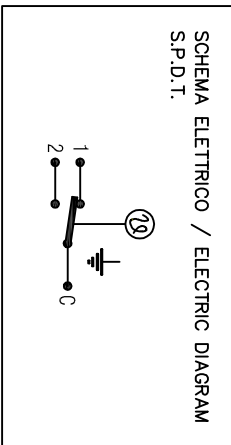

ETICHETTA INDELEBILE PER RIFERIMENTO UNICO

DATI TECNICI - TECHNICAL DATA

SCALA RANGE:	0/90°C
DIFFERENZIALE / DIFFERENTIAL:	4 ± 2,5°C
TOLL. VALORI F.S.	± 3°C
CAPILLARE / CAPILLARY:	MM 1500 RAME / COPPER OR INOX CAPILLARY
INVOLUCRO MANOPOLA / CASE:	LIGHT BLUE PANTONE 2995C
SERIGRAFIA / DIAL:	RED KNOB - WHITE NUMBERS
PORTATA CONTATTI / BREAKING CAPACITY:	C1 15(2,5)A 400 VAC - C2 2,5(0,4)A 400 VAC
MINIMUM CORRENT:	200 mA
INSULATION RESISTANCE:	> 100 M ohm
TEST DI VITA / LIFE OF PRODUCT:	100.000 CICLI / CYCLES
MAX °C SOPP. CORPO / MAX °C CASE	80°C
GRADO TENUTA / IP GRADE:	IP 40